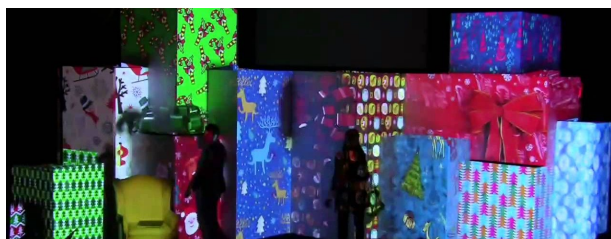

## LE LUCI DEL **NATALE**

Una proiezione Natalizia su una parete dello stabilimento...

Un allestimento a tema lungo la struttura della sede aziendale...

Una creazione personalizzata riguardante il Brand oppure un prodotto...

Ideazioni progetti ad hoc per ogni contesto corporate...

In un periodo in cui si privilegiano soluzioni che prevedano il minimo contatto, EVENTIME vi propone alcune idee e soluzioni per allestire a tema Natalizio qualsiasi spazio oppure struttura aziendale...